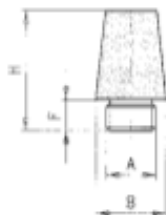

7000

SILENZIATORE
SILENCER
SCHALLDÄMPFER
SILENCIEUX D'ÉCHAPPEMENT
SILENCIADOR
SILENCIADOR

Code	A	F	B	H	dB*	Pack.
07000 00 001	1/8	4.5	12.5	21	81	10
07000 00 002	1/4	6	15	25	83	10
07000 00 003	3/8	8.5	19	34.5	87	10
07000 00 004	1/2	8	23	43	90	10
07000 00 005	3/4	9	30	50	92 a 4 Bar	10
07000 00 006	1"	11	37	60.5	92 a 4 Bar	10

	min	max
 Temperature	- 10 °C	+ 80 °C
 Pressure		10 bar
 Soglia di filtrazione - Filtration threshold - Filterfeinheit <i>Capacité de filtration - Grado de filtración - Limite de filtragem</i>		50 µm